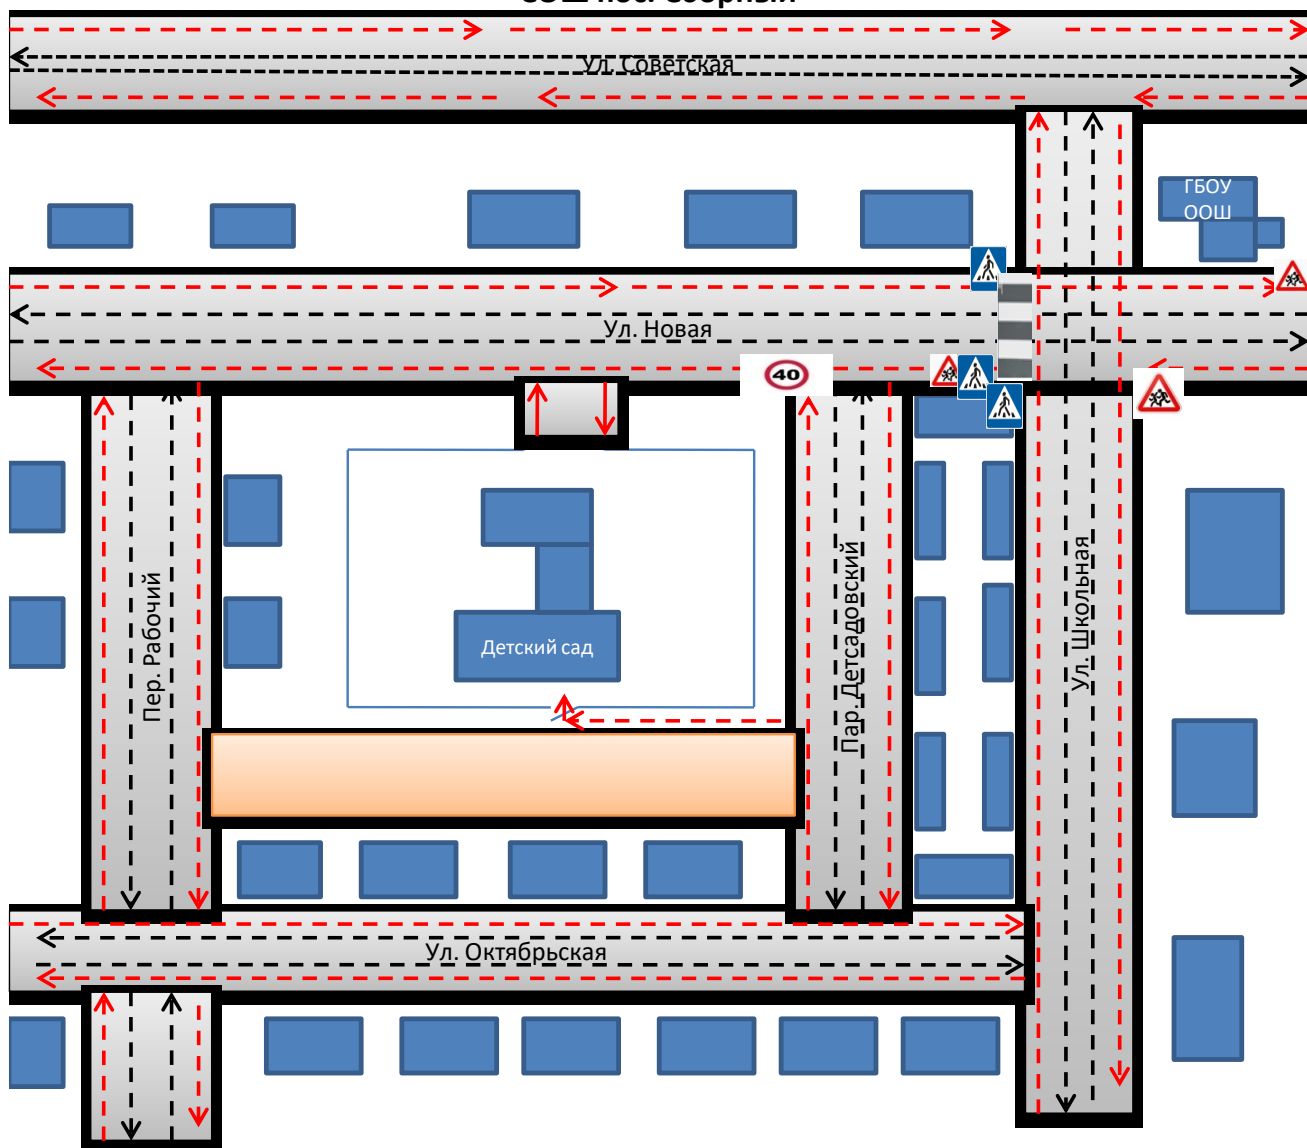

1. План –схема расположения структурного подразделения «Детский сад» ГБОУ СОШ пос. Сборный

- |   |                    |  |                                 |
|---|--------------------|--|---------------------------------|
|  | – Жилая застройка  |  | – Движение транспортных средств |
|  | – Проезжая часть   |  | – Движение детей из(в) ОУ       |
|  | – Грунтовая дорога |  | – Внимание, дети!               |
|   |                    |  | – Пешеходный переход            |