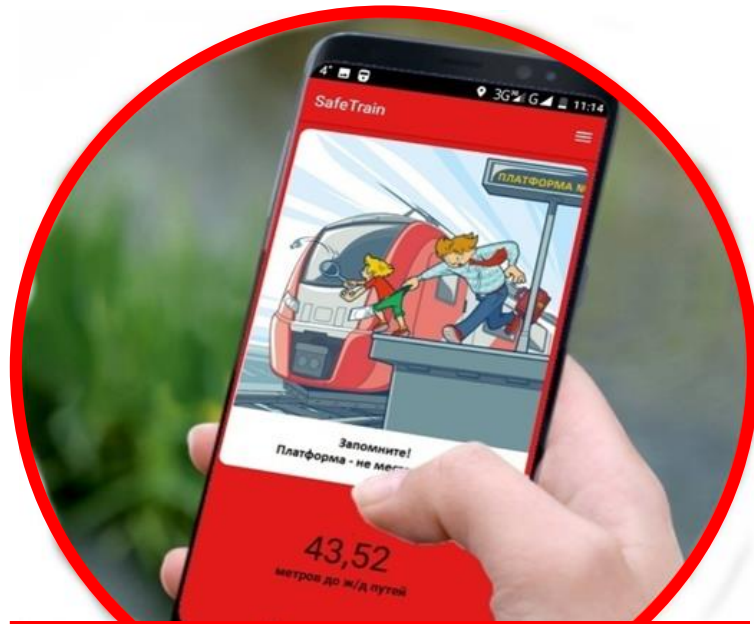

БЕЗОПАСНОСТЬ ДЕТЕЙ - ЗАБОТА РОДИТЕЛЕЙ

БЕРЕГИСЬ ПОЕЗДА- SAFETRAIN¹

Звуковое предупреждение ребенка о приближении к опасности - зоне движения поездов