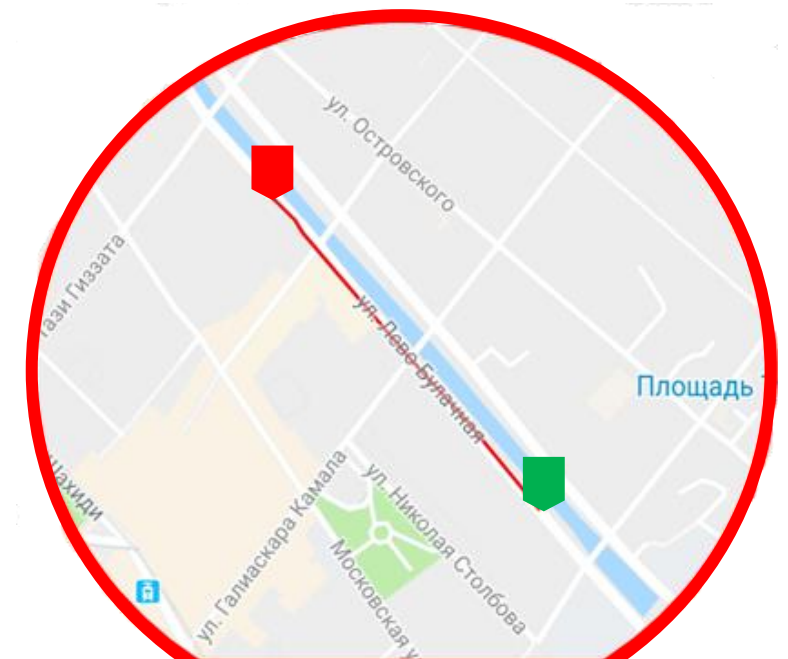

В 2018 году ОАО «РЖД» Куйбышевской железной дорогой проведена работа по разработке и внедрению мобильного приложения. Приложение «Берегись поезда – SafeTrain» дает возможность обратить внимание ребенка на нахождение в опасной зоне, принудительно блокирует работу всех медиаконтентов и подает предупредительный звуковой сигнал.

Приложение позволяет реализовать следующие основные задачи:

- оповещение пользователя о приближении к опасной зоне;
- блокирование проигрывания любого контента (музыка, видео и т.п.) при попадании в опасную зону (запустить можно только после выхода из опасной зоны);
- смс оповещения родителей, об отключении ребенком приложения, отключения геолокации, попадания в опасную зону;
- трекинг (просмотр маршрута следования ребенка) на родительском смартфоне с установленным приложением.

Будьте бдительными!

БЕЗОПАСНОСТЬ ДЕТЕЙ - ЗАБОТА РОДИТЕЛЕЙ

БЕРЕГИСЬ ПОЕЗДА- SAFETRAIN¹

Звуковое предупреждение ребенка о приближении к опасности - зоне движения поездов

WWW.SAFETRAIN.RU

СМС информирование родителей:
-попадание в опасную зону;
-отключение геолокации³;
-отключение приложения.

Заблокирует возможность прослушивания любого медиаконтента (музыка, радио, видео и т.п.)

Просмотр маршрута следования ребенка (трекинг) на родительском смартфоне с установленным

1. Приложение для смартфона на операционной системе Android. Приложение предназначено для напоминания, что железная дорога – зона повышенной опасности и не является гарантом безопасности. Перед началом использования, ознакомьтесь со следующими документами: Пользовательское соглашение, Политика конфиденциальности, Инструкция по установке и настройке.
2. Приложение бесплатно.
3. Обязательное условие для работы приложения- это корректная работа службы геолокации (GPS/ГЛОНАСС).
4. Вопросы и предложения можно направить через форму обратной связи на официальном сайте www.safetrain.ru.
5. Будьте бдительны - Берегитесь поезда!!!